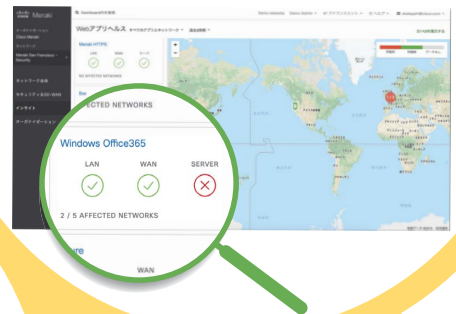

サイト間VPNは3クリック、マルウェア対策は有効にするだけで設定完了。

5つの機能

全拠点のWANの状態を簡単に把握

Office 365などのSaaSアプリの状態を可視化し、「なんかインターネットが遅いんですけど」の原因を素早く検知。

1つのダッシュボードでまとめて管理

ルーター、無線Wifi、スイッチ、スマートカメラなどネットワーク機器を1つのダッシュボードで管理できるから運用の手間を削減。

Meraki