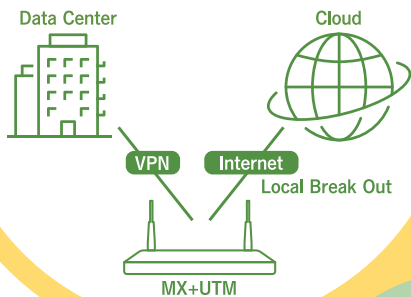

SD-WANだふおー

SD-WANだふおー
ではない環境において、
こんなお悩みありませんか…

クラウドが
重い!

パフォーマンスが
出ない!

Office365など
SaaSアプリの
通信が**安定**
しない!

Meraki
MX SD-WANだふおーが
課題を解決

拠点側のセキュリティをしっかりと担保し、
ローカルブレイクアウトをワンボックスで実現
できるのはMeraki MXだけ

製品デモ
ウェビナー

meraki.com/webinarjp

2週間
おためしレンタル

meraki.com/tabjp

オールインワン

一台でローカルブレイクアウト、UTM、VPN、SD-WANの全てを実現！

もっともセキュアなSD-WAN

業界No.1レベルのCisco AMP、IPS、Threat Gridを搭載。コストパフォーマンスもNo.1

簡単おぎる設定

サイト間VPNは3クリック、マルウェア対策は有効にするだけで設定完了。

5つの機能

全拠点のWANの状態を簡単に把握

Office 365などのSaaSアプリの状態を可視化し、「なんかインターネットが遅いんですけど」の原因を素早く検知。

1つのダッシュボードでまとめて管理

ルーター、無線Wifi、スイッチ、スマートカメラなどネットワーク機器を1つのダッシュボードで管理できるから運用の手間を削減。

Meraki