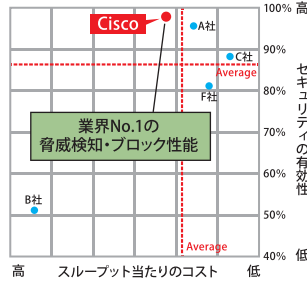

もっともセキュアなSD-WAN

業界No.1レベルのCisco AMP、IPS、Threat Gridを搭載。コストパフォーマンスもNo.1